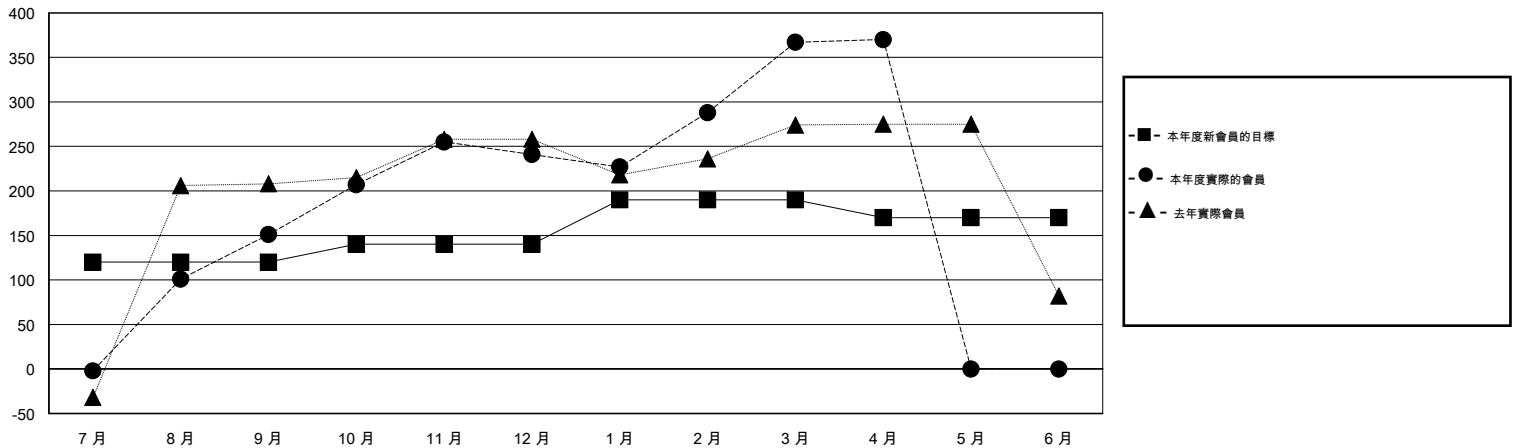

# MONTHLY MEMBERSHIP PROGRESS REPORT

District 300B2

Results as of: 4/30/2014

GMT: PEI-JEN CHEN

地點 REP OF CHINA

GMT憲章區 5

分會					位會員@每位須繳				
成果 2013-2014					成果 2013-2014				
季	新分會目標	實際新會	實際取消的分會	實際淨增/減	季	新會員目標	實際添加會員總數	實際退會會員	實際淨增/減
7月/8月/9月	0	0	0	0	7月/8月/9月	120	178	27	151
10月/11月/12月	0	2	0	2	10月/11月/12月	20	113	23	90
1月/2月/3月	1	2	0	2	1月/2月/3月	50	159	33	126
4月/5月/6月	0	0	0	0	4月/5月/6月	-20	4	1	3

目標與實際新會累積

目標和實際會員累積

已取消的分會: 0

49 CLUBS OF 52 增添1位或以上的新會員

性別分佈

男 1,764 (77.17%)  
女 522 (22.83%)

放棄的會員

[點擊這裡取得健康評估資料](#)