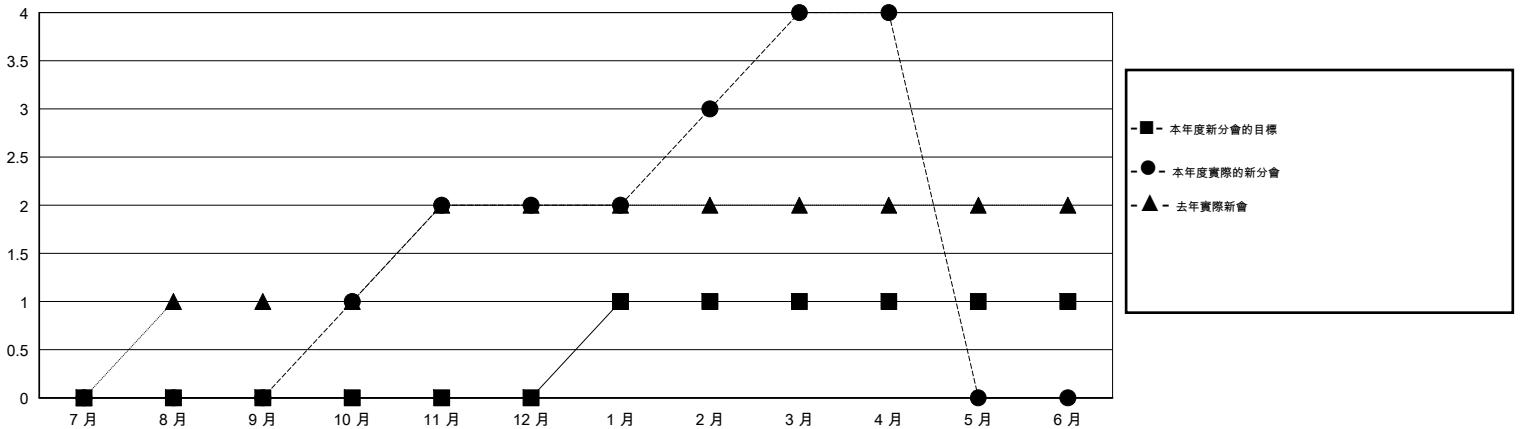

# MONTHLY MEMBERSHIP PROGRESS REPORT

District 300B2

Results as of: 4/30/2014

GMT: PEI-JEN CHEN

地點 REP OF CHINA

GMT憲章區 5

分會					位會員@每位須繳				
成果 2013-2014					成果 2013-2014				
季	新分會目標	實際新會	實際取消的分會	實際淨增/減	季	新會員目標	實際添加會員總數	實際退會會員	實際淨增/減
7月/8月/9月	0	0	0	0	7月/8月/9月	120	178	27	151
10月/11月/12月	0	2	0	2	10月/11月/12月	20	113	23	90
1月/2月/3月	1	2	0	2	1月/2月/3月	50	159	33	126
4月/5月/6月	0	0	0	0	4月/5月/6月	-20	4	1	3

目標與實際新會累積

目標和實際會員累積

已取消的分會: 0

49 CLUBS OF 52 增添1位或以上的新會員

性別分佈

男 1,764 (77.17%)  
女 522 (22.83%)

放棄的會員

[點擊這裡取得健康評估資料](#)